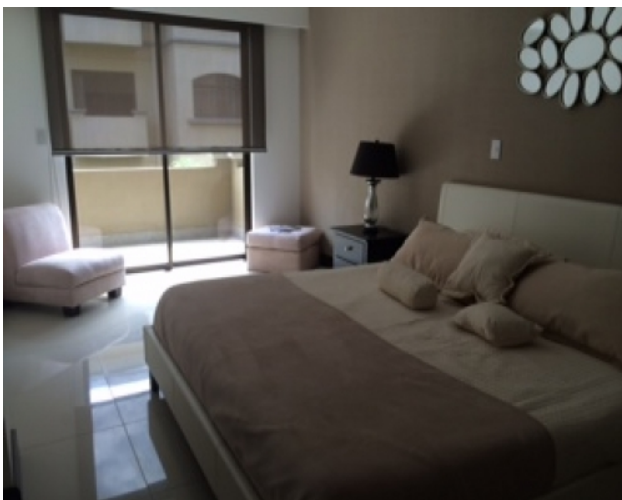

$245,000

Tipo: Condominio Torre

Ubicacion: Santana, Pozos **Cod:** s3128 AFM

Lote: 147(m2)

Construccion: 117 (m2)

Dormitorios: 2+TV

Banos: 2

Garaje: 2

Incluidos:

Jardin, Gym, Rancho, Tennis, Piscina, Seguridad, Terraza, Elevador, Aire Condicionado

Descripcion:

Lujoso, esquinero, comfortable. Excelentes acabados.

Casa Club